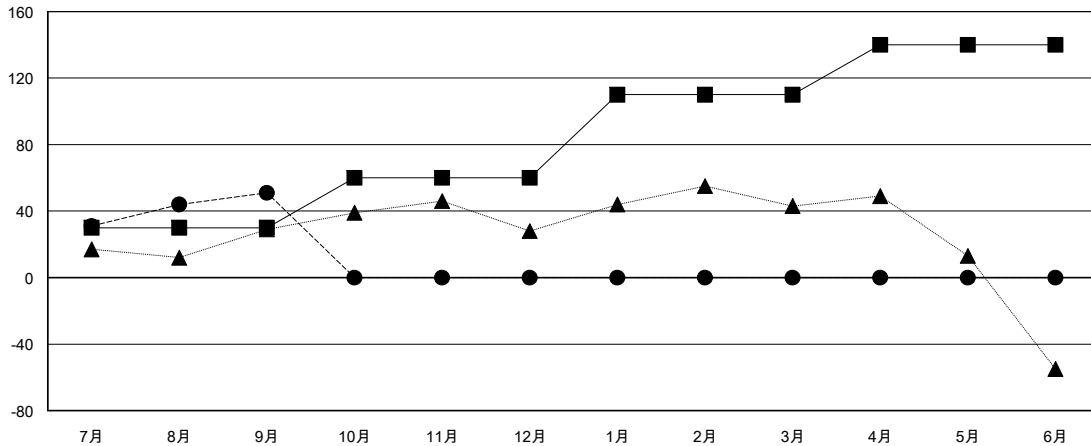

MONTHLY MEMBERSHIP PROGRESS REPORT

District 337 D

Results as of: 09/30/2018

GMT: MASAYOSHI MARUYAMA, YASUHISA NAKAMURA

地域 JAPAN

GMT会則地域

クラブ				名			
結果: 2018-2019				結果: 2018-2019			
四半期	新クラブ目標	新クラブ	解散クラブ	四半期	会員純増目標	会員増強実績	退会者(転籍を含む) 実際
7月/8月/9月	0	1	1	7月/8月/9月	30	116	62
10月/11月/12月	0	0	0	10月/11月/12月	30	0	0
1月/2月/3月	1	0	0	1月/2月/3月	50	0	0
4月/5月/6月	0	0	0	4月/5月/6月	30	0	0

新クラブ目標及び実績累計

会員目標及び実績累計

解散クラブ: 1	36 CLUBS OF 72 一名以上の新会員を登録	男女別 男性 1,968 (84.68%) 女性 356 (15.32%) 女性%年度目標: 0%
退会者 物故会員 9 クラブ解散 17 その他 36 合計 62	会員累計データを見るには、ここをクリック	世帯主/家族会員合計 373 国際会費半額の家族会員 203